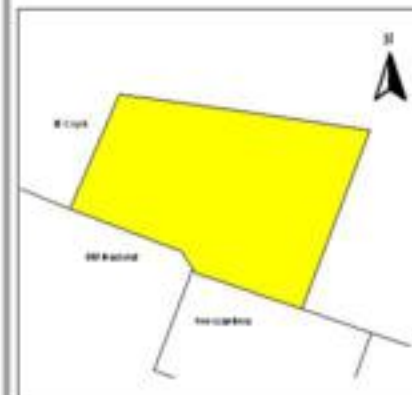

EVALUA DF
Consejo de Evaluación del
Desarrollo Social del
Distrito Federal

INDICE DE DESARROLLO SOCIAL

Delegación: Gustavo A. Madero
Colonia: LI Legislatura
Grado de desarrollo: Medio

Grado de Desarrollo Social

-  Muy bajo
-  Bajo
-  Medio
-  Alto
-  Sin dato

0.01 0 0.01 0.02 Kilómetros

Fuente: Elaboración propia con datos de Seduvi e INEGI